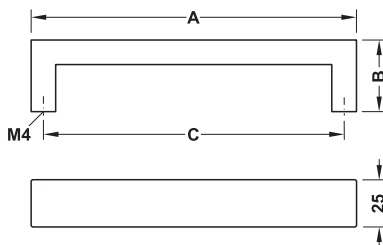

> Material: Stainless steel, quality 1.4301/AISI 304  
> Finish/colour: Satin brushed

| Dim. A mm | Dim. B mm | Dim. C mm | Packing pieces | Cat. No.   |
|-----------|-----------|-----------|----------------|------------|
| 142       | 40        | 128       | 1 or 50        | 155.01.590 |
| 174       | 40        | 160       | 1 or 50        | 155.01.591 |
| 206       | 40        | 192       | 1 or 50        | 155.01.592 |
| 238       | 40        | 224       | 1 or 50        | 155.01.593 |
| 302       | 40        | 288       | 1 or 50        | 155.01.594 |
| 334       | 40        | 320       | 1 or 50        | 155.01.595 |
| 654       | 40        | 640       | 1 or 25        | 155.01.596 |

> Material: Stainless steel, quality 1.4301/AISI 304  
> Finish/colour: Satin brushed

| Dim. A mm | Dim. B mm | Dim. C mm | Packing pieces | Cat. No.   |
|-----------|-----------|-----------|----------------|------------|
| 141       | 38        | 128       | 1 or 10        | 155.01.460 |
| 173       | 38        | 160       | 1 or 10        | 155.01.461 |
| 205       | 38        | 192       | 1 or 10        | 155.01.462 |
| 237       | 38        | 224       | 1 or 10        | 155.01.463 |
| 301       | 38        | 288       | 1 or 10        | 155.01.464 |
| 333       | 38        | 320       | 1 or 10        | 155.01.465 |
| 453       | 38        | 440       | 1 or 5         | 155.01.466 |

DGH-M-INT 2020, HDE-en, 05/19; Dimensional data not binding. We reserve the right to alter specifications without notice.

Timeless Furniture Handles

M4 threaded screws

► FF 1.260